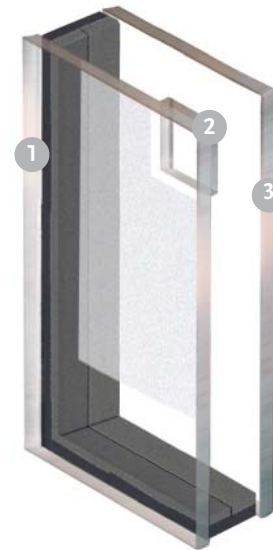

GLASAUFBAU SERIE LICHTBLICKE I

- 2-fach Verglasung: Mattierung und Glas-/Farbapplikationen

- 1 Äußere Scheibe Klarglas mit Mattierung
- 2 Applikation (modellbezogen)
- 3 Innere Scheibe WSG