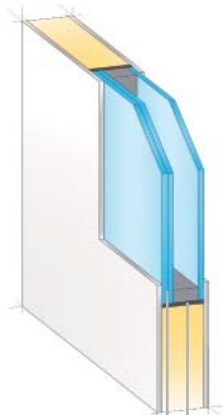

Sicherheitspaket: Mehrpreis 114,00 € inkl. MwSt.

Geprüfte Sicherheit der Haustürfüllung nach Widerstandsklasse RC1 (WK1).

Verglasung außen aus 6 mm starkem Verbundsicherheitsglas. Die Verglasung wird umlaufend in den Lichtausschnitt eingeklebt.

zusätzliche Verklebung

Verbundsicherheitsglas 6 mm