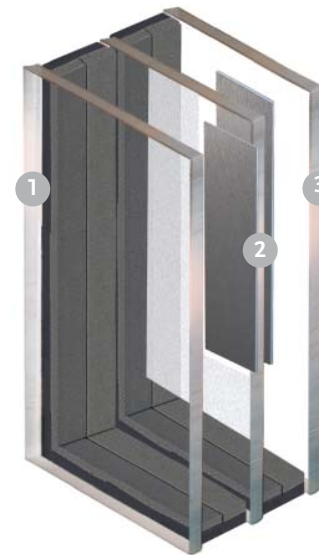

### GLASAUFBAU SERIE LICHTBLICKE II

- 3-fach Verglasung: beidseitige Applikationen in Edelstahl oder Erhabene Edelstahl – Lisenen auf der mittleren ESG-Scheibe
- Mattierung auf Außenseite der mittleren Scheibe