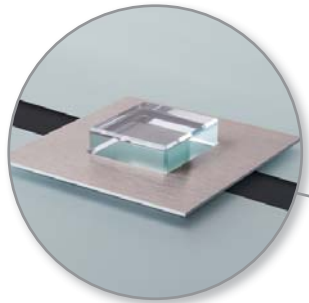

Detail Modell 6216-07:
Innenansicht | mattiertes Glas
mit klaren Streifen | Applikatio-
nen – Quadrate in Edelstahl-
optik mit klaren Glasstei-
nen