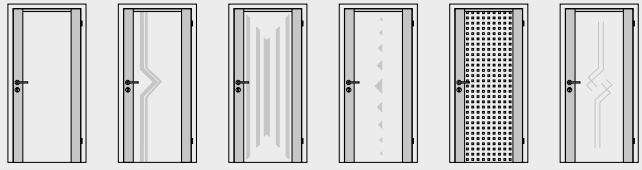

Glasrahmentüren 2501*

Klarglas Dekorglas Weimar Visa Klar Dreiecke einreihig Quadrate beidseitig Rillenschliff