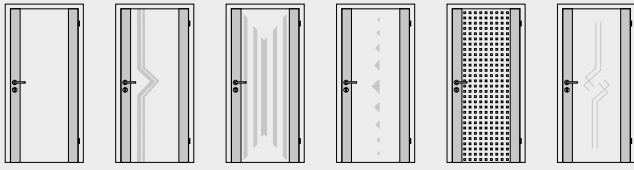

Blankenese

1F 2F 3F 3FG 4F 4FS

Die Modelle Altera, Massive Stiltüren, Opus und Blankenese sind gefälzt oder stumpf einschlagend erhältlich.

GLASTÜREN

Glasrahmentüren 2500*

Klarglas Dekorglas Weimar Visa Klar Dreiecke einreihig Quadrate beidseitig Rillenschliff