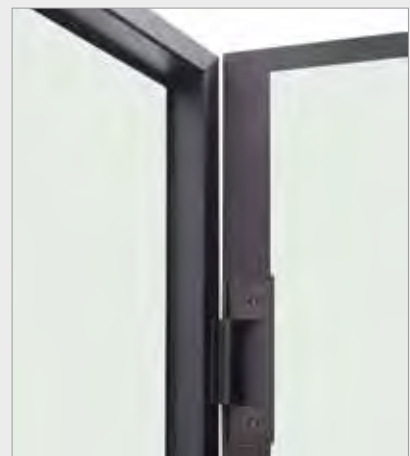

Planar 5630 in Stahlzarge.

Türfalz, Zarge und Bandsystem
Farbton Orca.